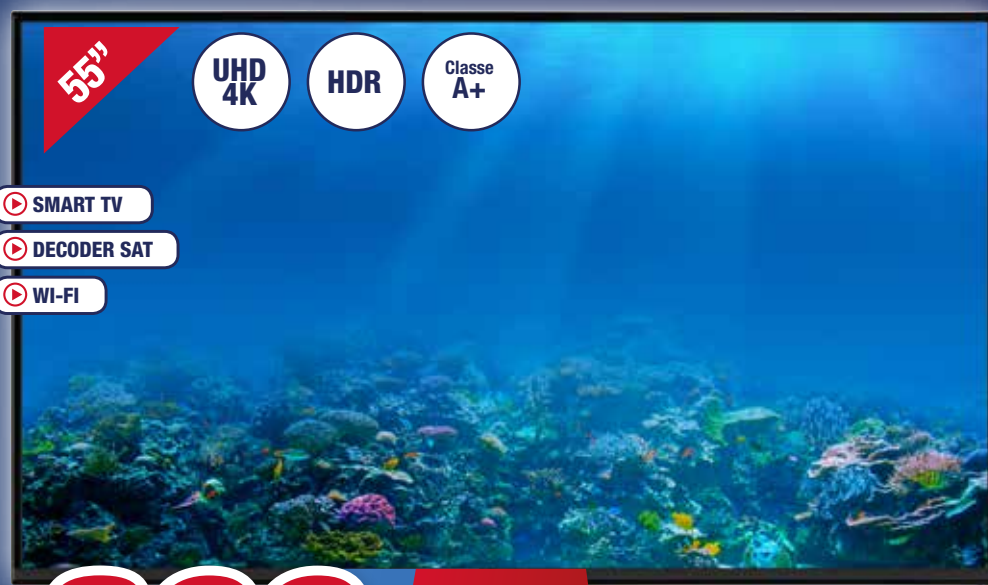

**679**

Dal 22 al 31 agosto  
**SOTTO COSTO**

35 PZ

~~899~~ -220€ Pari al 24%

**SAMSUNG TV LED 65" UE65RU7170UXZT**

Risoluzione Ultra HD 4K (3840x2160) · Pannello HDR · 1400 PQI · PurColor · Processore UHD Engine · Samsung Smart TV · Amazon Alexa/Google Assistant App SmartThings · App Netflix/Amazon Video/Tim Vision/DAZN/Mediaset Play/Rai Play preinstallate · Connettività 3 HDMI / 2 USB / LAN / Wi-Fi · Digitale terrestre T2 HEVC e satellitare S2 · Slot CI+ · Classe A+